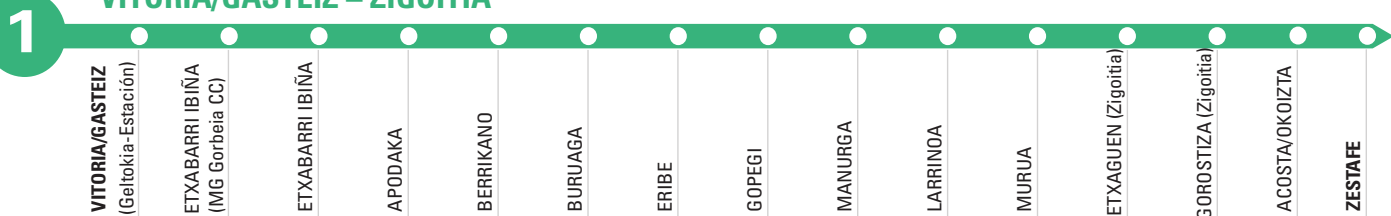

AUTOBUSEZ ARABAN ZEHAR EN BUS POR ÁLAVA

1 VITORIA/GASTEIZ ZIGOITIA

1 VITORIA/GASTEIZ – ZIGOITIA

ARABAKO FORU ALDUNDIA DIPUTACIÓN FORAL DE ÁLAVA

www.araba.eus/alavabus
Tfno: 945 18 18 18

GERALEKUAK/PARADAS | VITORIA/GASTEIZ

Vitoria-Gasteizera HELDUERAK/
LLEGADAS a Vitoria-Gasteiz

• Estación de Autobuses

Vitoria-Gasteiztik IRTEERAK/
SALIDAS de Vitoria-Gasteiz

• Estación de Autobuses

GELTOKIA | VITORIA-GASTEIZ

ESTACIÓN DE AUTOBUSES

* HURBILTZEA / ACERCAMIENTO

Jatorrizko ordutegiak izan ezik, gainerako galekuetan dauden ordutegiak gutxi gorabeherakoak dira. Las horas de paso por las paradas, salvo la de origen, son aproximadas.

1

ZIGOITIA – VITORIA- GASTEIZ